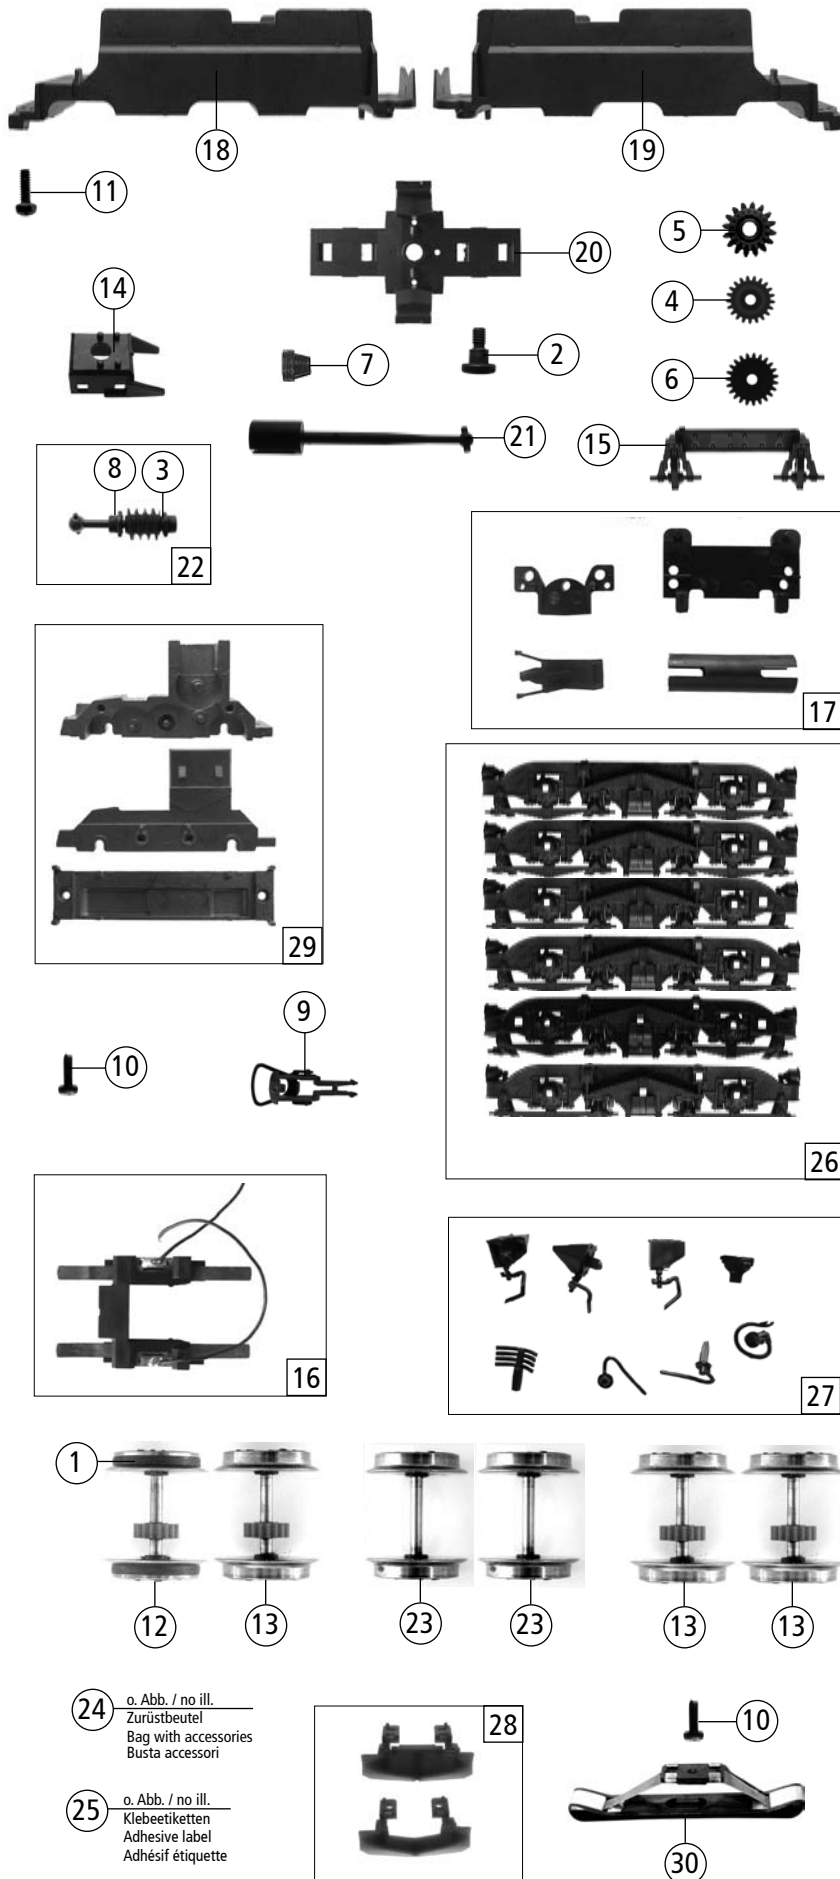

Pos. Nr. Pos.no.	Beschreibung Description	Art.-Nr. Art.no.	Preisgruppe Price bracket
1	Motor Motor Motore	85106	57
2	Stromabnehmer Pantograph Pantograto	85426	39
3	Schraube M2x5 Screw M2x5 Vite M2x5	85671	2
4	Lokpfeife Loco whistle Fischio della locomotiva	88002	6
5	E-Lokführer blau E-Locho driver Driver del locomotiva	89732	5
7	Attrappenrahmen klein Push in part Inserisca la parte	107808	3
8	GF - Schraube M2x4 GF - Screw M2x4 GF - Vite M2x4	114877	2
9	Motorkontaktfeder Motor contact spring Molla di trazione	116812	2
10	TS - Getriebeboden Part set gear bottom Parte inferiore stabilita	123052	12
11	Isolator Insulator Isolator	123160	2
12	Ring von weißen Laternen Ring of white lanterns Anello delle lanterne bianche	123234	3
13	Lokplatine kpl. Loco printed circuit assembly Circuit stampato	124677	44
14	TS - Dachreling Part set roof railing Inferriata stabilita del tetto della parte	125325	5
15	TS - Fenster u. Lichtleiter Part set window a. light transmission bar Set finestrini	125240	13
16	Faltenbalg Bellows Guarnizione di tenuta asoffietto	125249	5
17	TS - Gehäuse lackiert Part set coated body part Parte di corpo rivestita stabilita della parte	125321	10
18	Gehäuse A kpl. Betr.Nr. E645.084 Body A ass. Loco no. E645.084 Carrozzeria A completa E645.084	125318	60
19	Gehäuse B kpl. Betr.Nr. E645.084 Body B ass. Loco no. E645.084 Carrozzeria B completa E645.084	125319	60
20	Werkshaken Work-hook Funzion-gancio	125288	2
21	Steckdose Female Femmina	125289	2
22	Puffer rund Buffer round Respingenete	125320	2
23	TS - Griffstangen Part set handle Alge di stretta dell legare	125324	15
24	TS - Führerstand Lichtabdeckung Part set drivers cab light cover Cabina di guida stabilita della parte	125313	10
25	TS - Hochspannungskabel Part set high-voltage cable Insieme della parte	125314	4
26	Teilesatz Part set Insieme della parte	125323	4
27	FS Logo FS Logo FS Logo	125322	3
28	Makrofon Makrofon Makrofon	125317	2
29	Decoder Motorola Decoder Motorola Decoder Motorola	10738	---